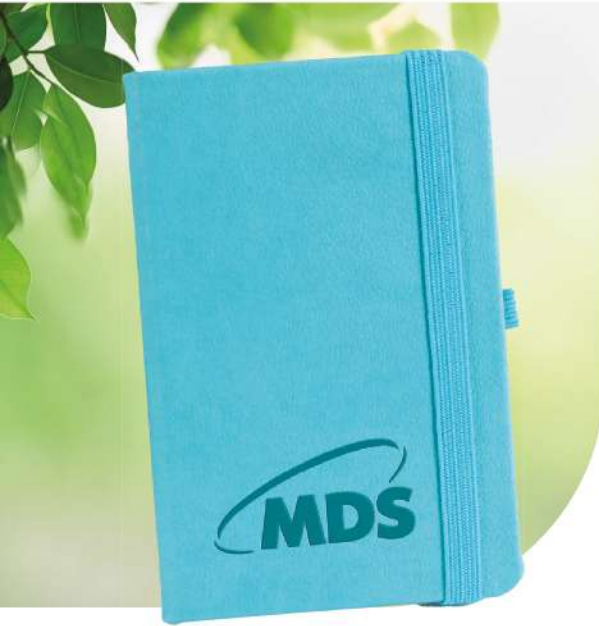

Taba Turkuaz

• 196 sayfa
• 80 gram (Ivory) krem
• Çizgili

11,5 x 16,5 cm
90 Adet

FLORYA

KÜÇÜKSU

9 x 14 cm
100 Adet

• 160 sayfa
• 60 gram (Holmen) krem
• Çizgili

Gri Kırmızı Lacivert Siyah