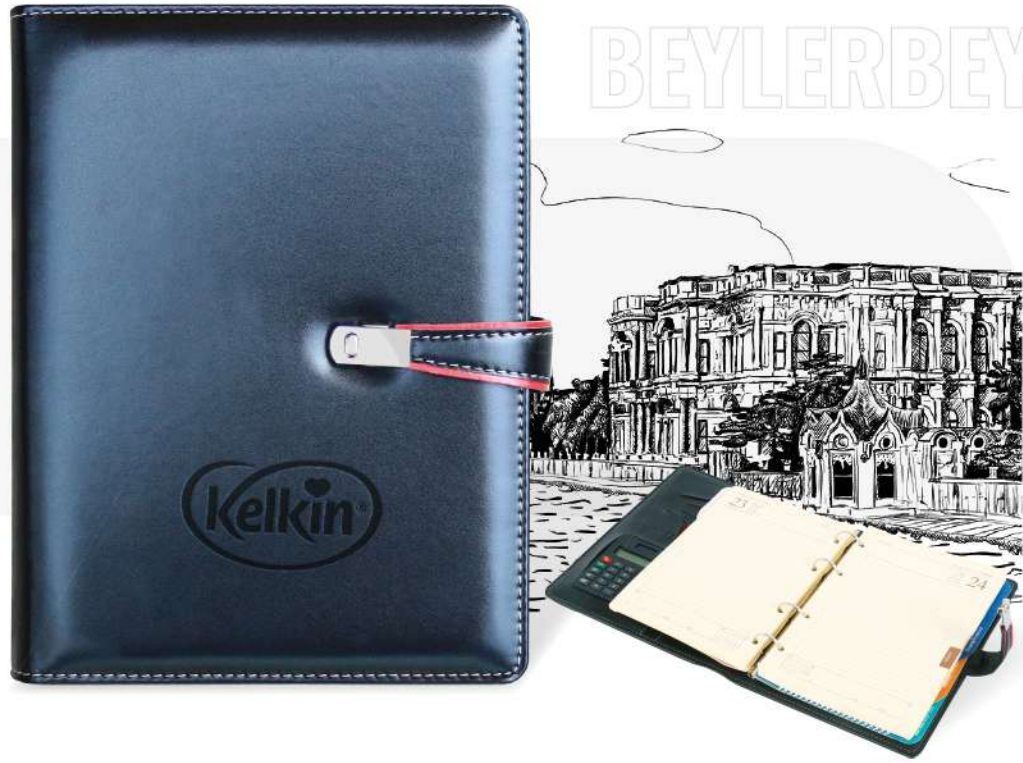

Mekanizmalı Ajanda

18 x 23 cm

30 Adet

Gofre Lazer

- 15 x 21 cm ajanda
- 352 sayfa
- 70 gram krem kağıt

**ETİLER**

Mekanizmalı Ajanda

18 x 23 cm