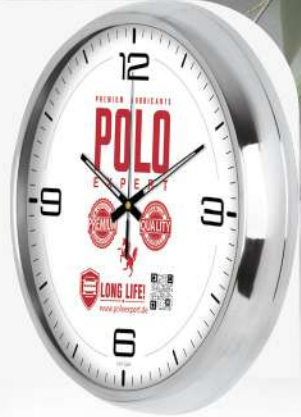

V30-910-GV
Bristol Kadran - Gümüş Varak

V30-950

Ø 31 cm

- PASLANMAZ METAL
- AKAR SANİYE
- MINERAL CAM

V30-950-MZ
Metalize Kadran

V30-950-GV
Bristol Kadran - Gümüş Varak

V30-950-B
Bristol Kadran

V30-920