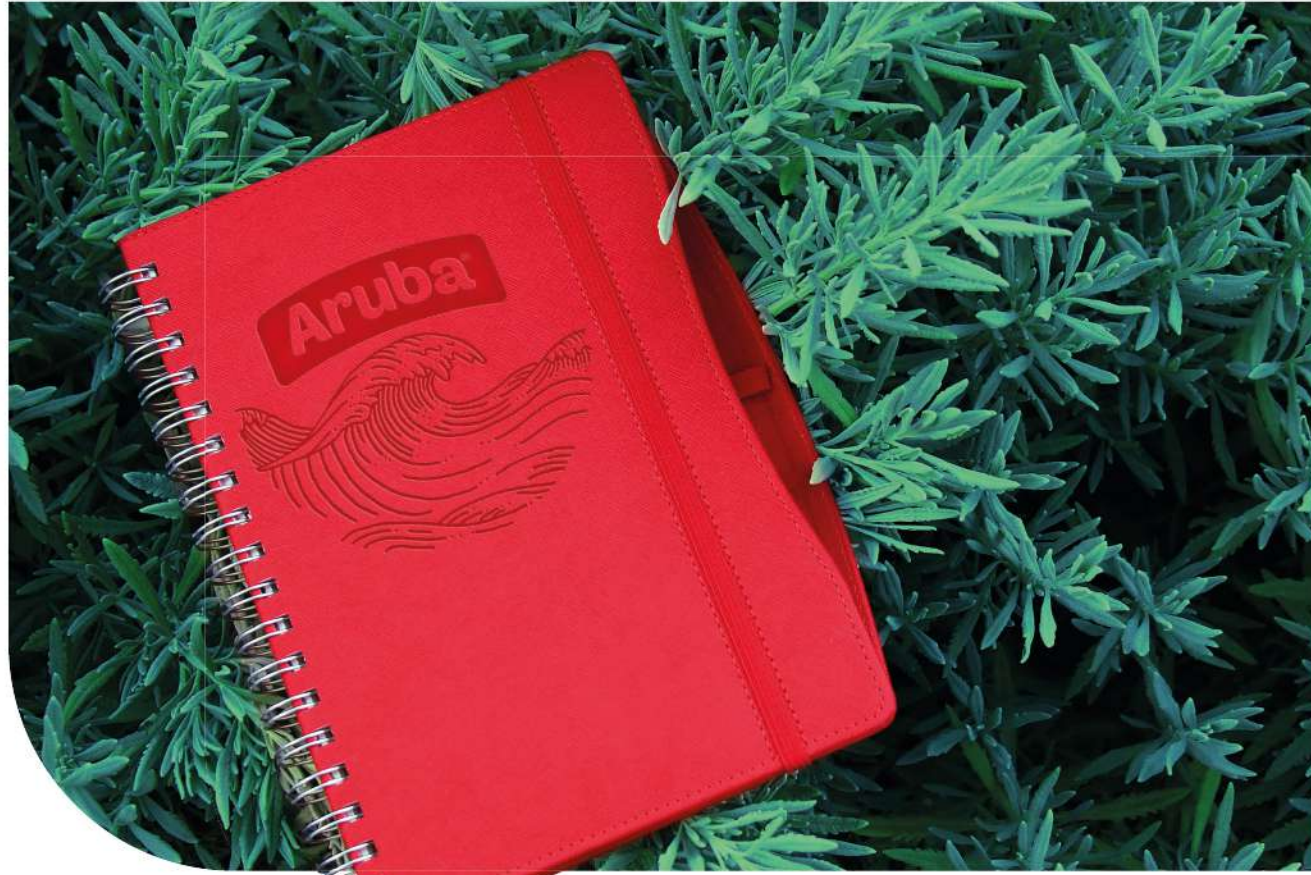

MODA

Günlük Ajanda

17 x 24 cm

40 Adet

• 336 sayfa
• 70 gram (Ivory) krem