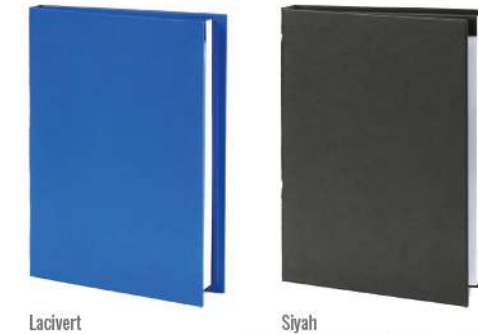

- 100 yaprak
- 70 gram 1. Hamur
- Kareli