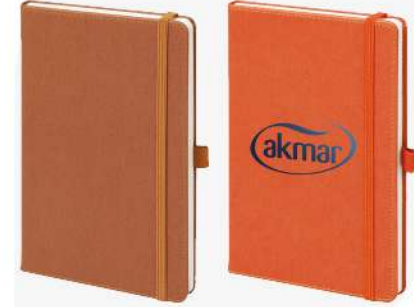

CİHANGİR

Taba

Turuncu

13 x 21 cm
40 Adet

• 224 sayfa
• 80 gram Ivory krem