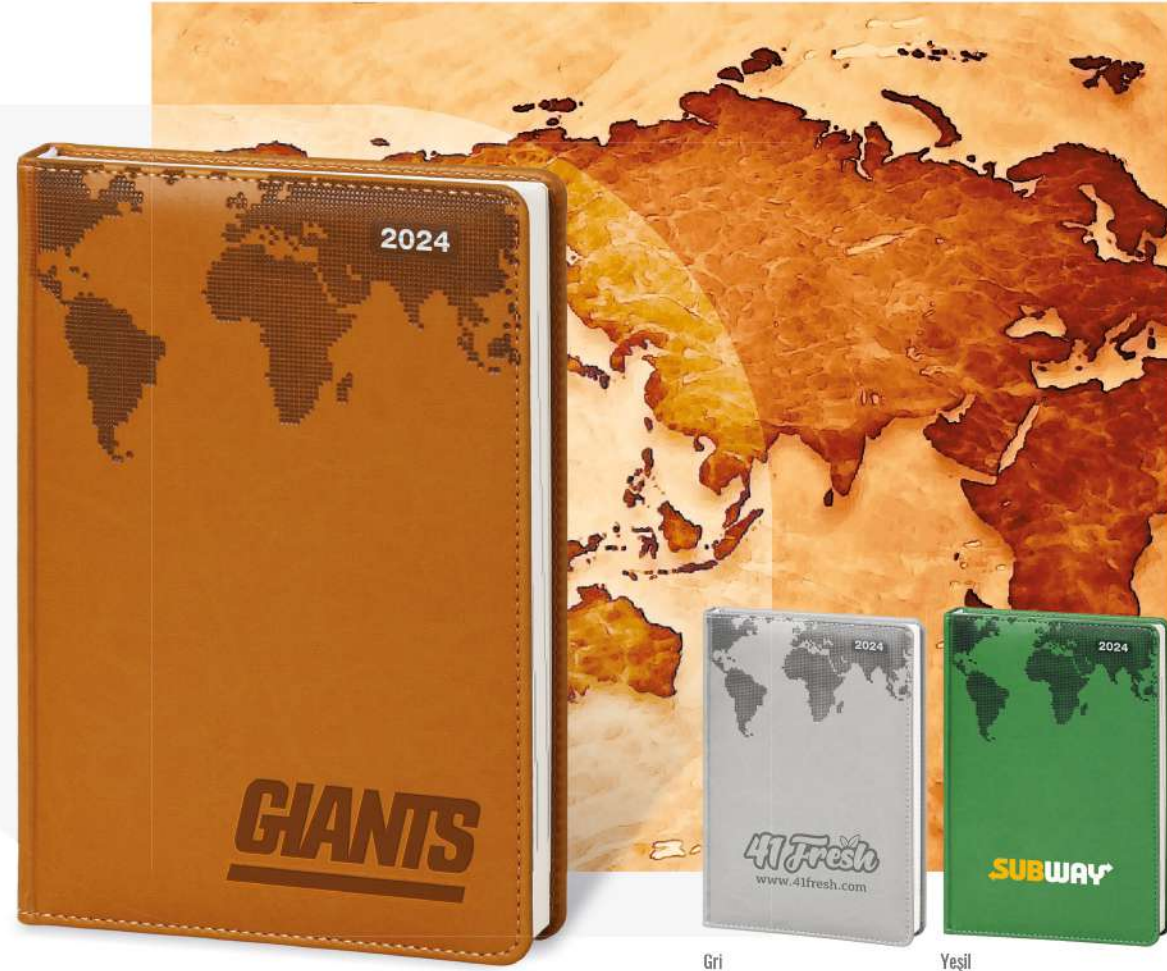

Gri

Yeşil

TERMO PU
SERT KAPAK

KANDİLLİ

Günlük Ajanda

17 x 24 cm

40 Adet

- 336 sayfa
- 70 gram (Ivory) krem