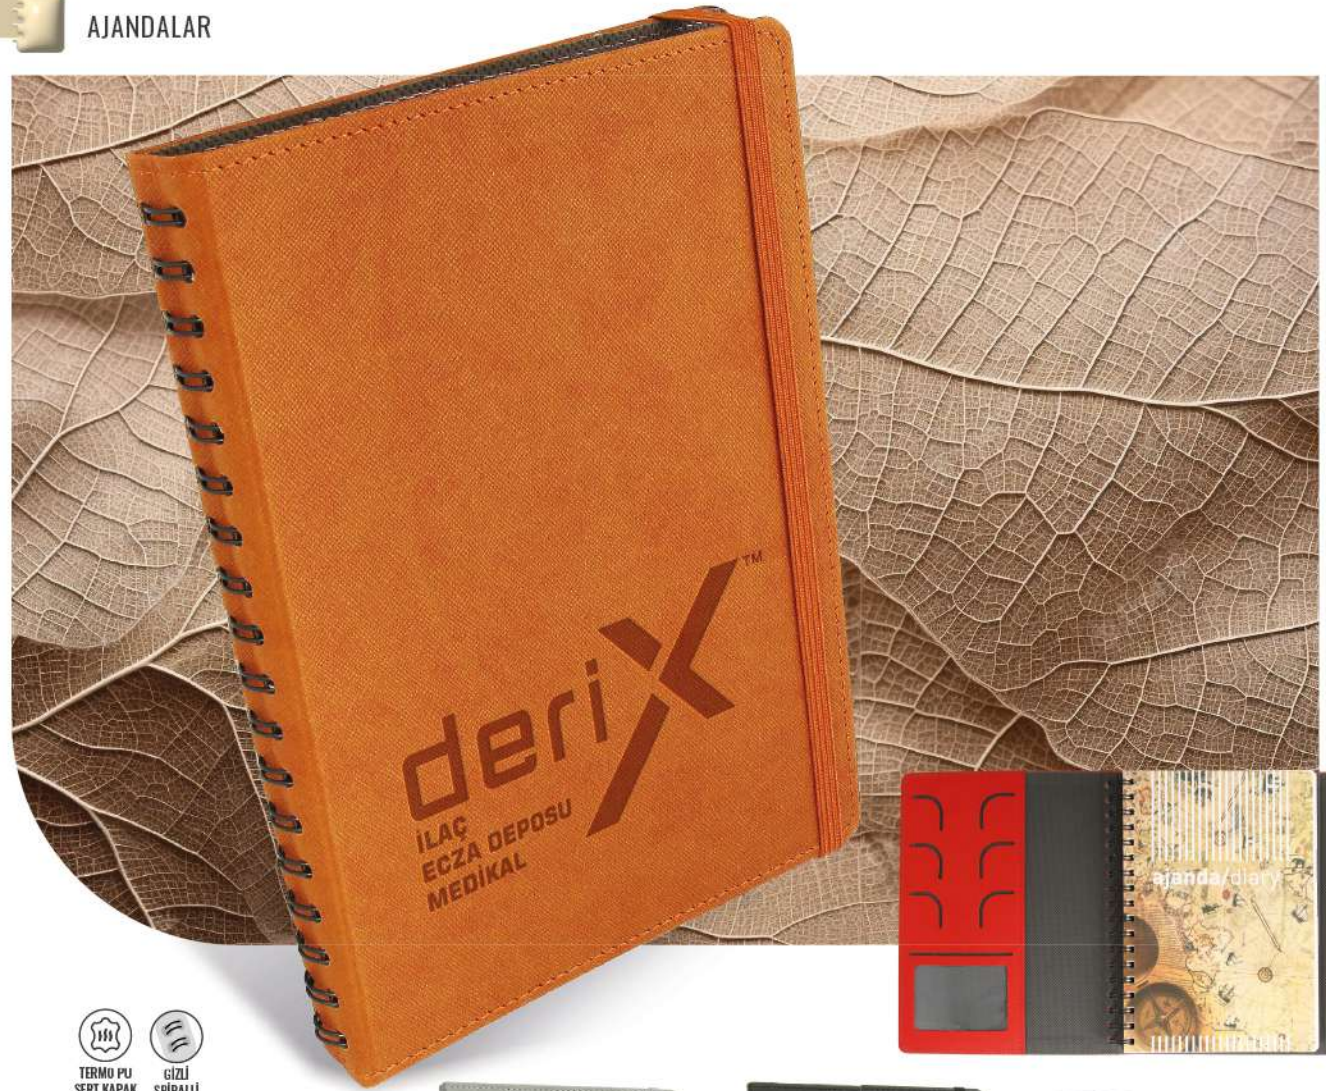

HEREKE

Günlük Ajanda

17,5 x 24 cm

40 Adet

- 336 sayfa
- 70 gram (Ivory) krem

Gri

Siyah

Lacivert