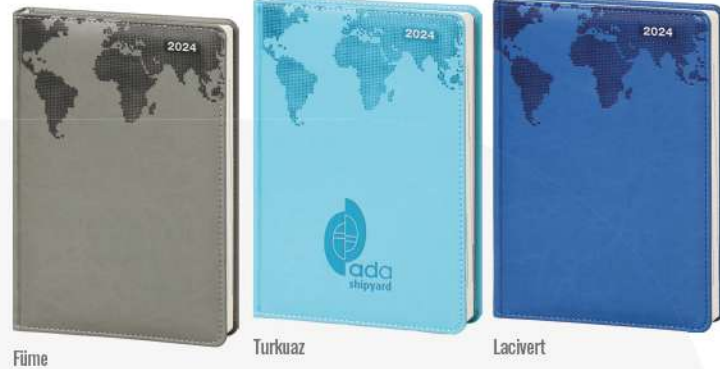

TERMO PU
SERT KAPAK

KANDİLLİ

Günlük Ajanda

17 x 24 cm

40 Adet

- 336 sayfa
- 70 gram (Ivory) krem

Fıme

78

TERMO PU
SERT KAPAK

YALOVA

Günlük Ajanda

17 x 24 cm

40 Adet

- 336 sayfa
- 70 gram (Ivory) krem

79