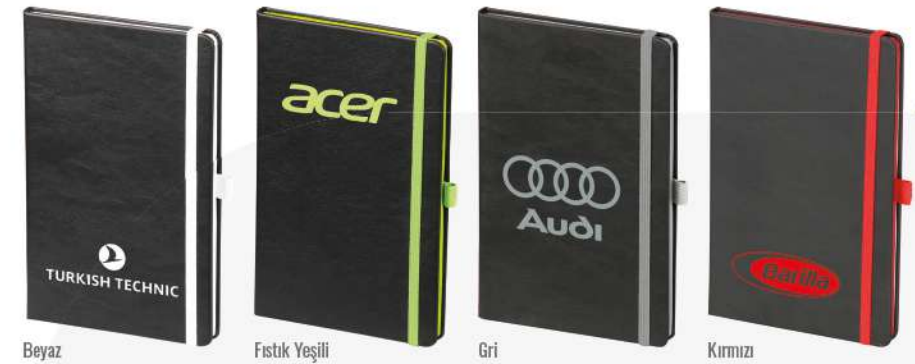

112

ULUS

13 x 21 cm
40 Adet

• 196 sayfa
• 80 gram (Ivory) krem
• Çizgili

Beyaz Fıstık Yeşili Gri Kırmızı

Lacivert Sarı Turkuaz Turuncu

113

EKO MODEL