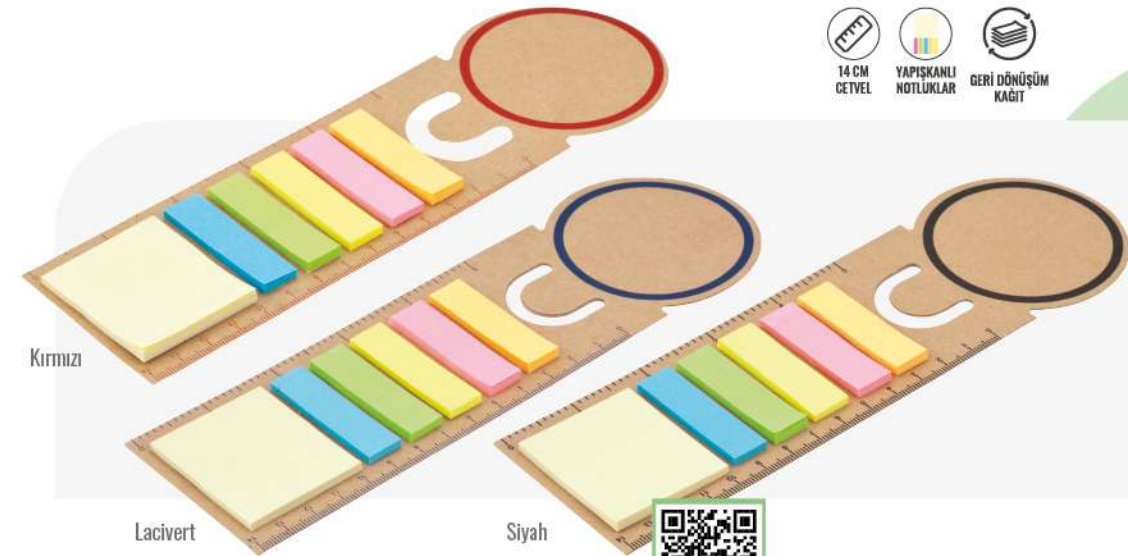

Kırmızı

Lacivert

Siyah

131